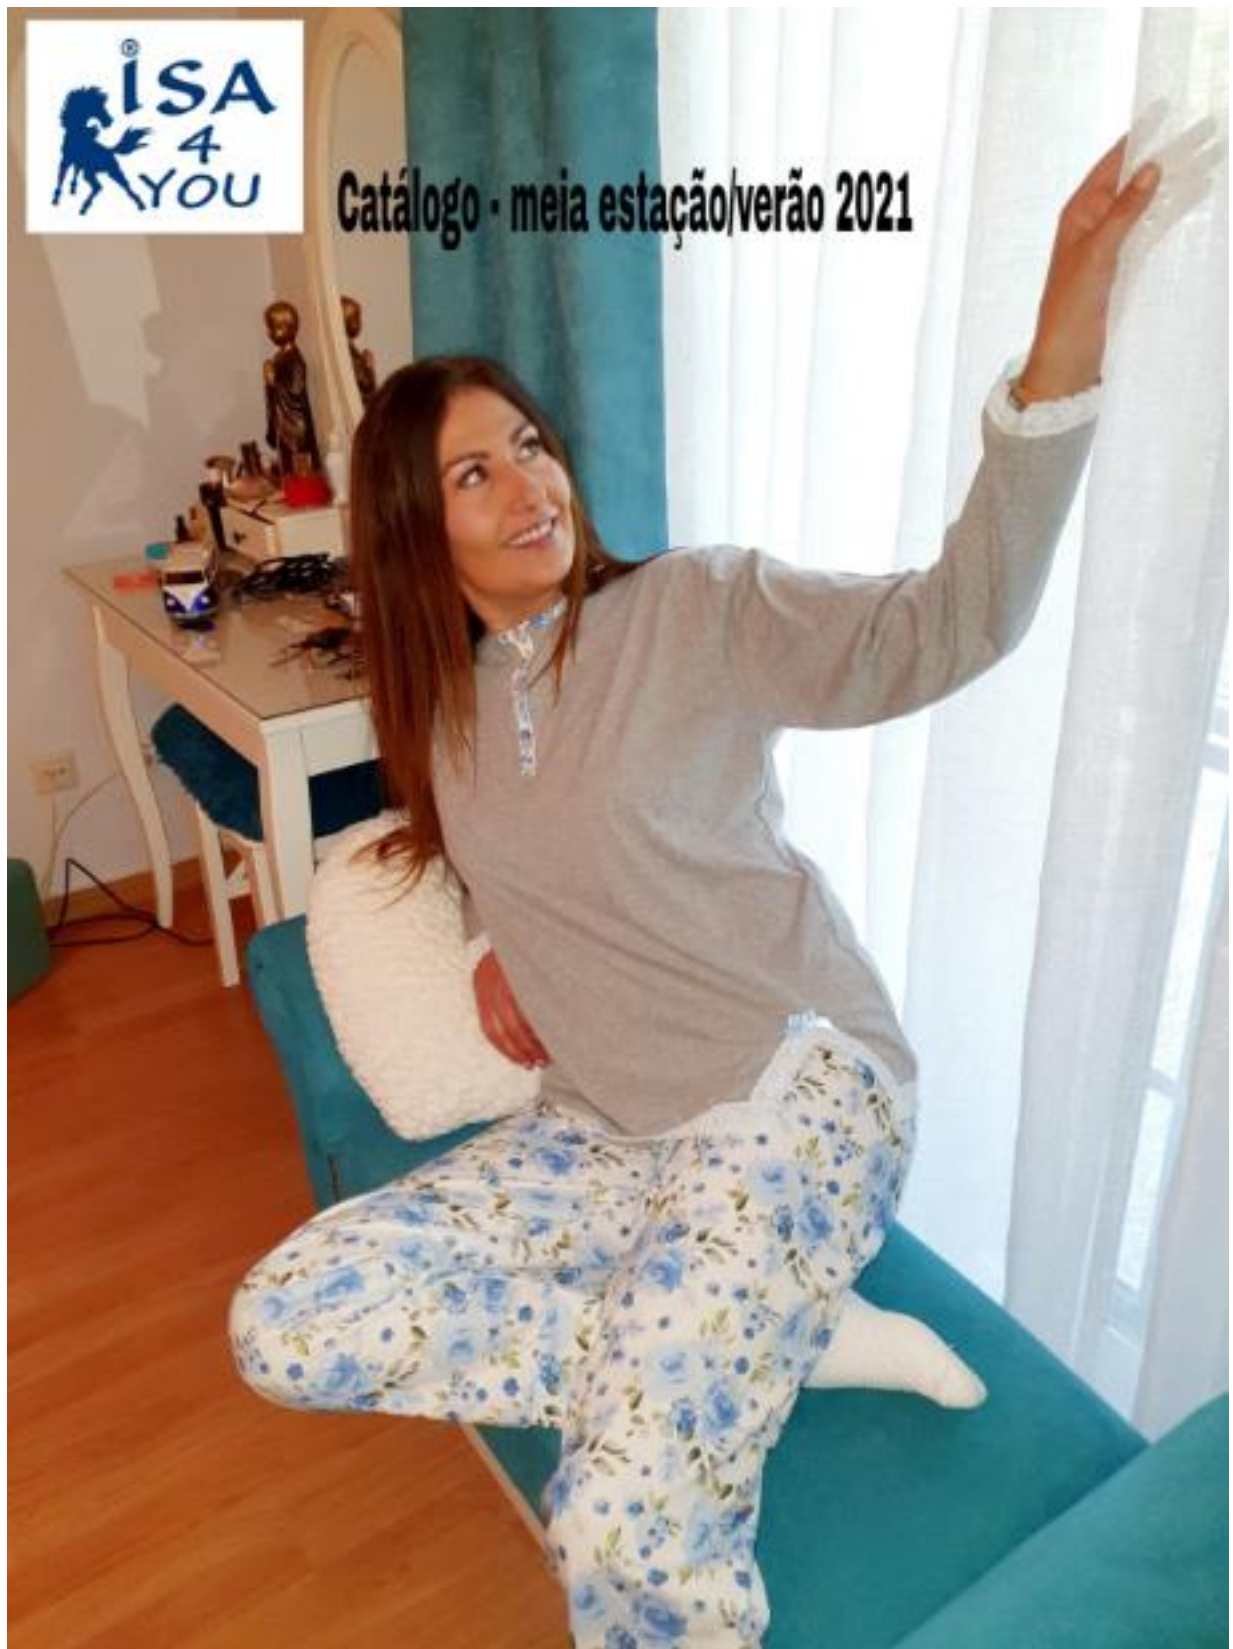

Catálogo · meia estação/verão 2021

PIJAMA SENHORA CALÇA C/M (S-M-L-XL-XXL)

ref
17034

PIJAMA SENHORA CALÇA C/M

PIJAMA SENHORA CALÇA C/M

PIJAMA SENHORA CALÇA C/M 8S-M-L-XL-XXL)

PIJAMA JUNIOR / CRIANÇA (2-4-6-8-10-12-14-16-18)